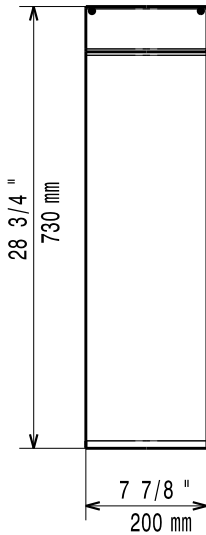

### Rakenne

- Laitteen päälliosa on valmistettu yhtenäisestä 1,5 mm paksusta ruostumattomasta teräksestä.
- Ruostumatonta terästä oleva ylätaso tarjoaa raskastakin kuormitusta kestävästä työskentelypinnan.

HYVÄKSYNTÄ: \_\_\_\_\_

Edestä

Sivulta

Päältä

**Avaintieto**

Ulkomitat, leveys:	
371115 (E7WTNBN000)	200 mm
Ulkomitat, syvyys:	730 mm
Ulkomitat, korkeus:	250 mm
Nettopaino:	6 kg